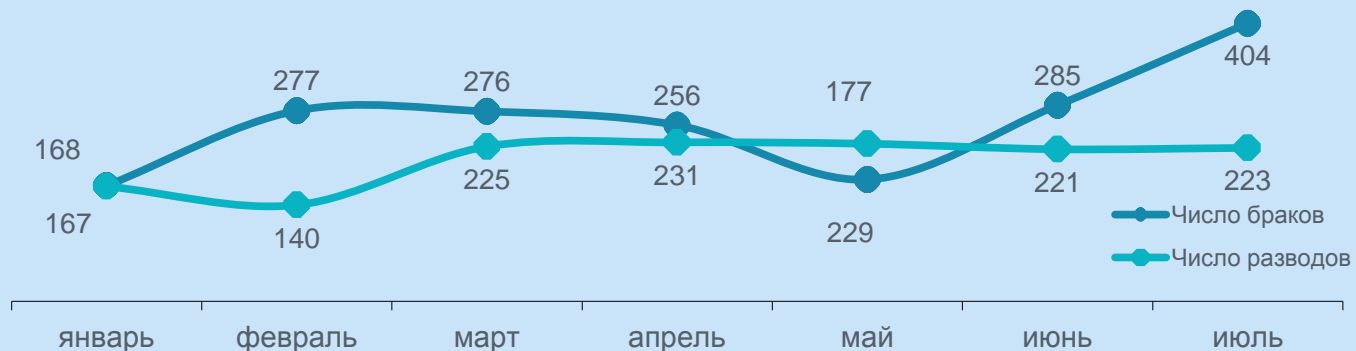

## Брачное состояние

браки

1 843

▼ 0,3%

разводы

1 436

▲ 2,9%

Число зарегистрированных браков и разводов в Сахалинской области по месяцам 2022 года

## Миграция населения

число прибывших

9 826

▼ 4,9%

число выбывших

13 305

▲ 34,9%

## Миграция населения по месту жительства

■ январь-июль 2022г

■ январь-июль 2021г